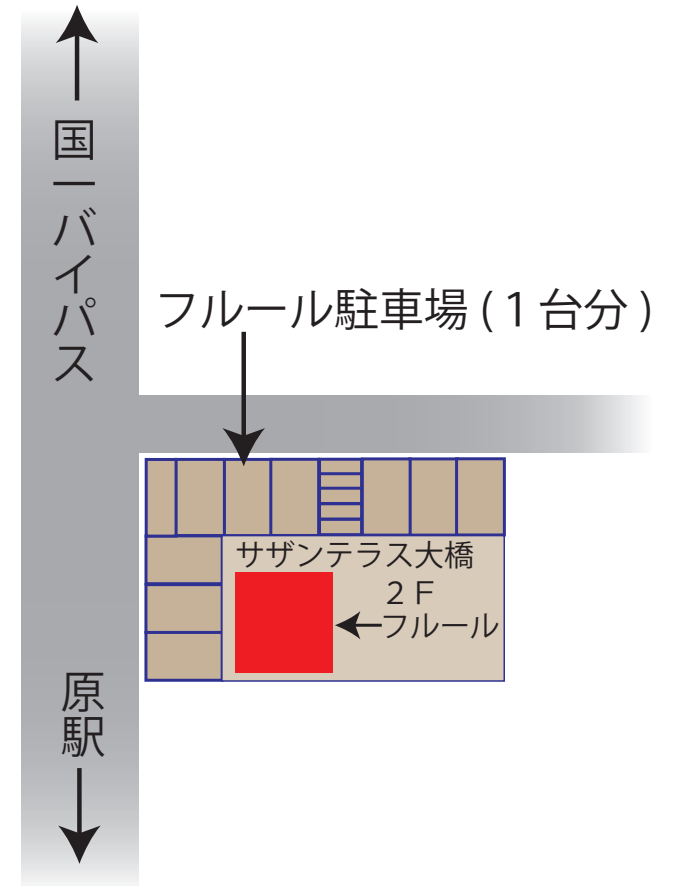

お気をつけてご来店ください。

〒410-0312 沼津市原 1165-2 サザンテラス大橋 2F 203号

電話：055-968-5620

EstheticRoom fleur (エステティックルーム フルール)

富士方面から国1沼津バイパスでご来店する場合は、「原地区センター」信号は右折できません。よって、「原東町」信号を右折→「原交番東」信号を右折→「原駅入口」信号を右折→「フルール」着、という順路をお勧めします。

駐車場は、建物北側の階段から2台目が駐車スペースとなっております。